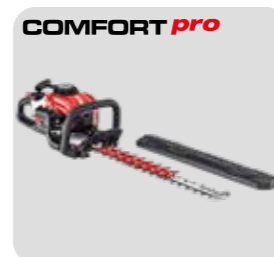

HÆKKEKLIPPERE - PRÆCISION OG KOMFORT I ÉT

163-55
22,2 cm³, 0,68 kW. Sværdlængde 55 cm.
440 ml tank. Vægt 5,2 kg.
Varenr. 127 325
Vejl. pris kr. 2.495,-