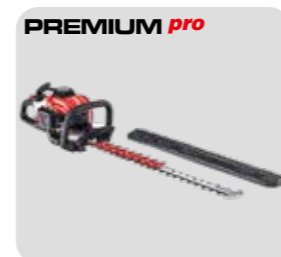

163-70
22,2 cm³, 0,68 kW. Sværdlængde 70 cm.
440 ml tank. Vægt 5,4 kg.
Varenr. 127 326
Vejl. pris kr. 2.695,-