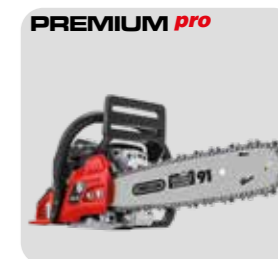

PREMIUM pro
6656, 45 cm sværd
2-takt / 55,5 cm³ / 2,4 kW. Kæde 3/8" HMH, 5,6 kg. Luftforvarmning ved vinterdrift. Med dekompressionsventil.
Varenr. 127 564
Vejl. pris kr. 3.995,-

* ikke på alle modeller