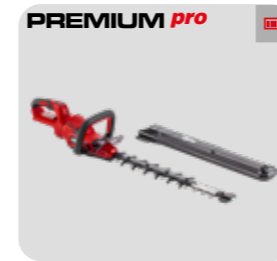

VED ONLINE REGISTRERING

www.allo-part.dk

Vægbeslag

Til GT 3635 L, BC 3640 L

Varenr. 114 184

Vejl. pris kr. 295,-

Hækkeklipper HT 3645

Li-ion 36 V. Vægt 3,5 kg. 45 cm sværd.