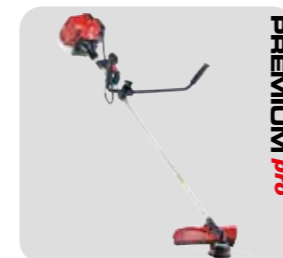

PREMIUM pro

140 B

2-takt / 40,2 cm³. 1,5 kW. Vægt 7,7 kg. Justerbart bike håndtag. Prof sele.

Varenr. 127 615 / 127 829 model 2026

Vejl. pris kr. 2.695 / 3.195,-