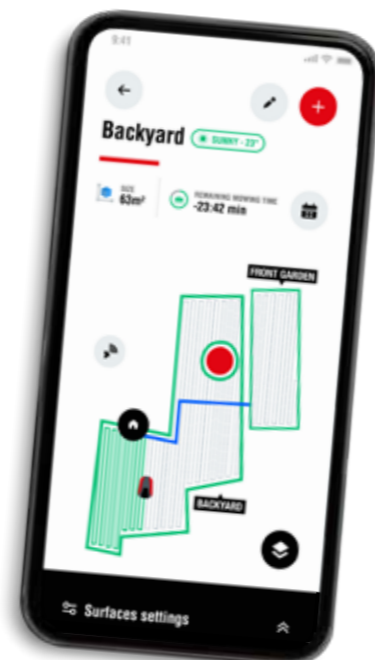

INTOUCH®-APPEN

Administrer Robolinho®'s klippeprogram manuelt eller brug det intelligente automatiske klippeprogram, og bestem selv, hvilket område der skal klippes hvornår. Konfigurer præcise klippemønstre for Robolinho® RTK til hver enkelt klippeaktivitet, fra faste og justerbare vinkler til tilfældige og skakbrætslignende mønstre. Overvåg dens rute live via appen, og opdag eventuelle afvigelser på kortet. Del RTK-referencestationen med dine naboer.