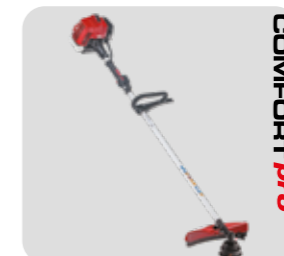

COMFORT pro

130 L

2-takt / 30 cm³. 0,9 kW. Vægt 5,5 kg. Justerbart loop håndtag. Semiprof sele.

Varenr. 127 612

Vejl. pris kr. 1.995,-