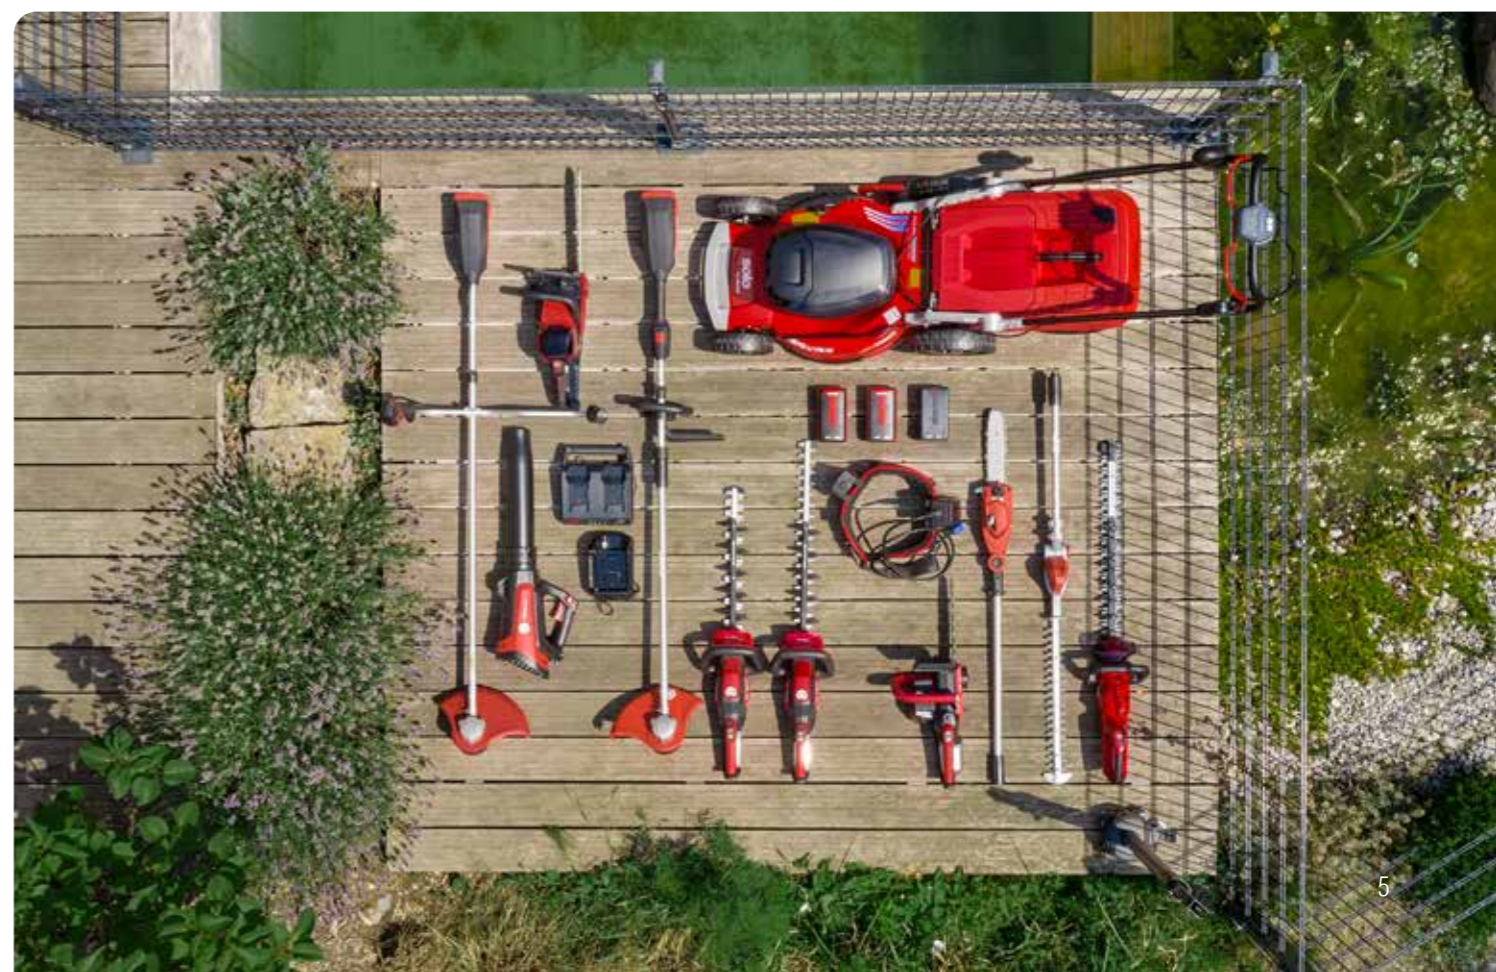

BATTERY POWER

Et batteri til alle krævende opgaver: Uanset om det gælder hækkeklipping, kantklipping, savning af brænde, træbeskæring eller plæneklipping, så giver vores kraftfulde AL-KO litium-ion-batterier med 36 V / 2,5 Ah, 4,0 Ah, 5,0 Ah eller 8,0 Ah alle batteridrevne solo® by AL-KO maskiner den maksimale ydeevne.

SMART DIAGNOSIS
På udvalgte enheder kan batterifejlmeddelelser aflæses i AL-KO inTOUCH® Smart Garden-appen.

AL-KO 36 V

Det brede udvalg i AL-KO 36 V-batterifamilien giver den perfekte støtte til ambitiøse haveejere og fagfolk, der ønsker et stort udvalg af maskiner med et kraftfuldt batterisystem. Alle 36 V-enheder kan køre på det samme batteri.

KLAR TIL DET HELE

AL-KO 36 V-serien passer perfekt til alle haveentusiaster med en mellemstor til stor have.

- ✓ Lange driftstider
- ✓ Robust design
- ✓ Meget kraftfuld

AL-KO 36 V

BATTERI B 200.5 LI BLUETOOTH®
Li-ion 5,0 Ah, 36 V, 180 Wh, med Bluetooth®-forbindelse
Varenr. 114 161
Vejl. pris kr. 1.325,-

LYNLADER FC 1200 LI
Li-ion 36 V, 12 A, kompatibel med alle AL-KO 36 V-enheder
Varenr. 114 162
Vejl. pris kr. 875,-

MOBIL, FLEKSIBEL OG KRAFTFULD

MOBILE POWER PACK AL-KO 36 V
Varenr. 127 777
Forhør om pris

MOBILE POWER PACK (SÆT) AL-KO 36 V
Inkl. 2 x 5,0 Ah og 2 x 8,0 Ah-batterier
Varenr. 127 782
Forhør om pris

POWER PACK INVERTER 230 V
Varenr. 127 778
Forhør om pris

De individuelt udtagelige AL-KO 36 V-batterier, som kan lades direkte i Mobile Power Pack, kan nemt forsyne alle dine solo® by AL-KO og AL-KO 36 V-enheder med strøm.

Takket være den indbyggede USB-C port kan du desuden forsyne USB-C kompatible enheder med mobil strøm – eksempelvis lade din smartphone eller tablet, mens du er på farten.