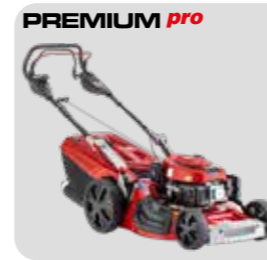

5254 VSED-A
AL-KO Pro 170 Dual-Start / 166 cm³. Opsamling 70 l / bioklip / sideudkast. Klippebredde 51 cm, klippehøjde 30-80 mm. Selvkørende, variabel hastighed. MaxAirflow. Vægt 40 kg.
Varenr. 127 719
Vejl. pris kr. 7.295,-