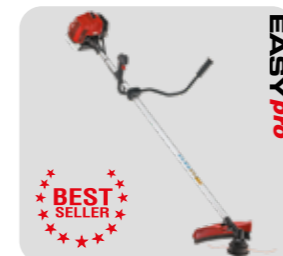

EASY pro

126 B

2-takt / 26 cm³. 0,75 kW. Vægt 5,2 kg. Justerbart bike håndtag. Basic sele.

Varenr. 127 611

Vejl. pris kr. 1.595,-