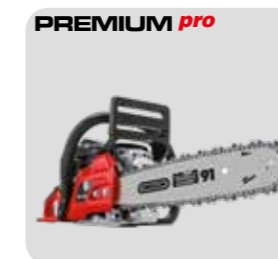

PREMIUM pro
6646, 38 cm sværd
2-takt / 46,5 cm³ / 2,0 kW. Kæde 0,325" HM, 5,6 kg. Luftforvarmning ved vinterdrift. Med dekompressionsventil.
Varenr. 127 520
Vejl. pris kr. 3.495,-