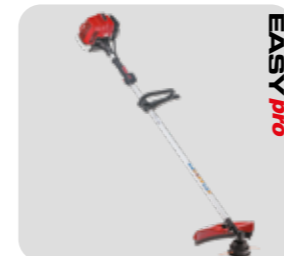

Klippebredde: 53 cm. Justerbar klippehøjde i 7 trin fra 26-82 mm. Opsamler: 70 liter.

Varenr. 127 148

Vejl. pris kr. 14.995,-

BENZINDREVNE BUSKRYDDERE

Trimmere og buskryddere fra solo® by AL-KO med udskifteligt tilbehør, forskellige motorydelser og flere greb- og selevarianter byder på mange anvendelsesmuligheder.